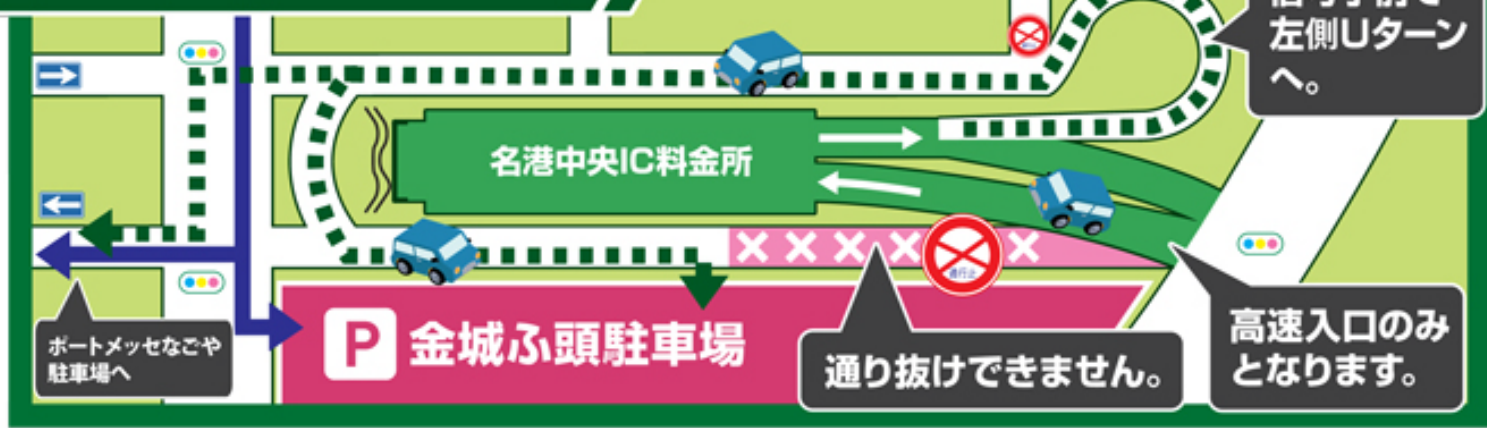

高速道路からのアクセス

お問い合わせ先

交通誘導に関すること
名古屋市名港開発振興課

ポートメッセなごやのイベントに関すること
ポートメッセなごや(名古屋市国際展示場)

【電話】052-972-2777

【電話】052-398-1771