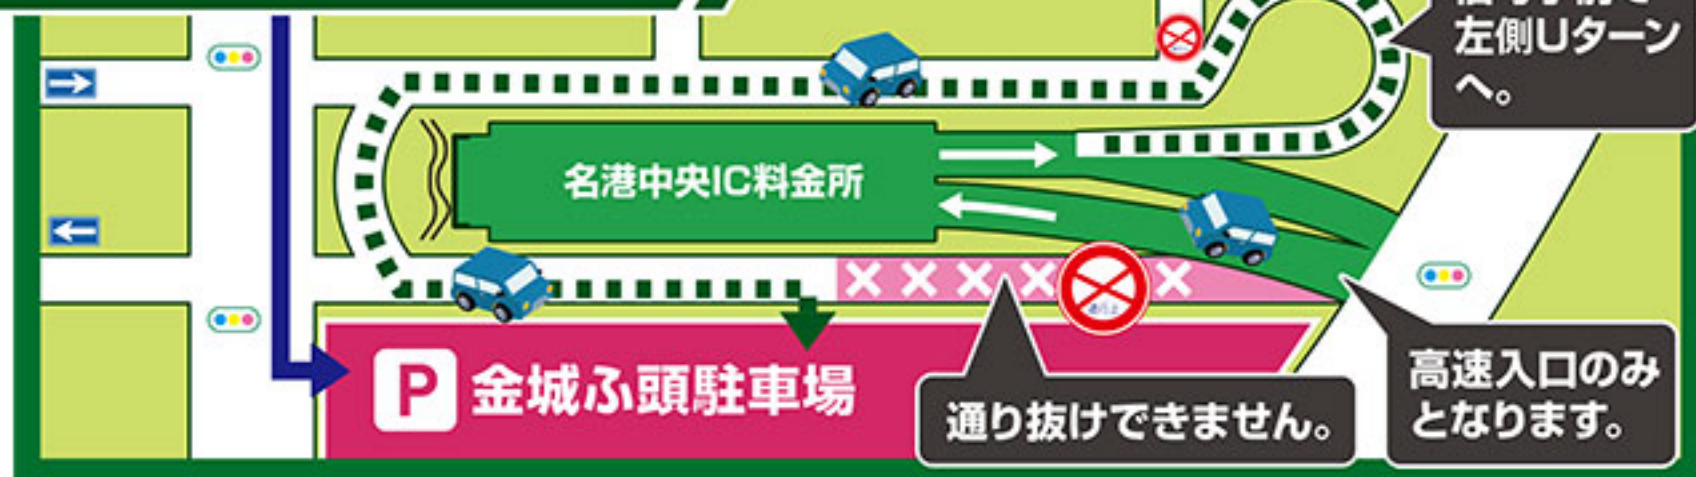

高速道路からのアクセス

お問い合わせ先

ポートメッセなごや (名古屋市国際展示場)

【電話】052-398-1771